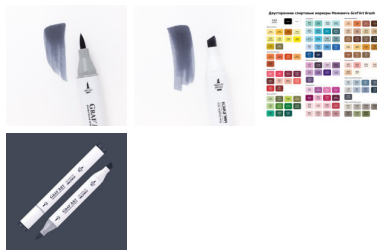

Маркер спиртовой двусторонний Graf'Art Brush МАЛЕВИЧЪ, С207 Серый холодный 7

Артикул: [190098](#)

Цена: 181 руб.

В наличии

История компании "Малевичъ" началась в 2013 году с небольшого розничного магазина для художников. В 2015 году уже была создана торговая марка "Малевичъ", быстро завоевавшая популярность благодаря жесткому контролю качества продукции на производстве и тщательному подбору материалов, что особенно важно для профессионалов. Компания разрабатывает собственный модельный ряд с учетом потребностей художников, которые лично тестируют каждый новый продукт и оценивают его качество.

Описание: Художественные двусторонние маркеры Graf'Art Brush от компании "Малевичъ" созданы специально для скетчинга и подобных графических работ. Маркеры имеют два наконечника - "долото" и "кисть". Чернила - сделаны на спиртовой основе, но они не имеют сильного запаха. Формула этих чернил, изготовленных в Великобритании, обеспечивает создание плавного градиента и отсутствие выраженных полос. Комбинация из двух разных наконечников позволяет создавать любые штрихи, мазки и линии: широкий скошенный "долото" хорош для четких форм, а экстра-мягкая кисть (сделана в Японии), дает возможность работать маркером в живописной технике, создавая легкие мазки, растушевки и тонкие линии. Корпус из пластика белого цвета имеет в сечении овальную форму. Его удобно держать в руках, а благодаря форме, он не перекаатывается по столу, сохраняя порядок на рабочем месте художника. Цветовая палитра состоит из самых востребованных чистых оттенков и подобрана так, чтобы художник мог создать и портрет, и ботаническую

зарисовку, и архитектурный пейзаж. Для лучшего смешивания цветов предусмотрен специальный бесцветный маркер-блендер. **Характеристики:**

Бренд	Малевичъ
Коллекция	Graf'Art
Цвет	C207 - Серый холодный 7
Пишущий узел	"долото" (плоский скошенный) и "кисть"
Штрих-код	4627157799296