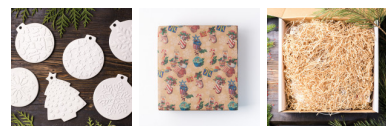

Артикул: [830306](#)

Цена: 2 688 руб.

В наличии

История компании "Малевичъ" началась в 2013 году с небольшого розничного магазина для художников. В 2015 году уже была создана торговая марка "Малевичъ", быстро завоевавшая популярность благодаря жесткому контролю качества продукции на производстве и тщательному подбору материалов, что особенно важно для профессионалов. Компания разрабатывает собственный модельный ряд с учетом потребностей художников, которые лично тестируют каждый новый продукт и оценивают его качество.

Описание: Новогодний набор для росписи "Малевичъ" - отличный подарок для творческого человека!. Набор поможет самостоятельно сделать новогодние украшения в своём собственном стиле и создать неповторимую атмосферу. В набор входят: 6 гипсовых новогодних барельефов (5 разных "шаров" и "ёлочка"), 4 прозрачных пластиковых шара (по 8см; открывающиеся), набор акриловых красок Малевичъ (тюбики 20мл, 12цв.), акриловые краски Matisso оттенков "металлик" (золото и серебро, тубы 60мл), 3 кисти Claude (круглые №00 и №1; плоская №2). Набор упакован в коробку, завернутую в подарочную новогоднюю крафт-бумагу. **Характеристики:**

Бренд	Малевичъ
Назначение	для хобби, для росписи, для живописи
Упаковка	коробка