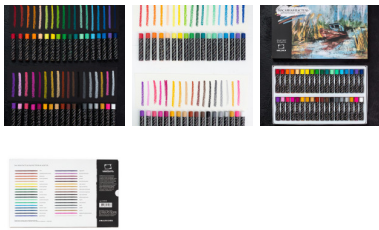

История компании "Малевичъ" началась в 2013 году с небольшого розничного магазина для художников. В 2015 году уже была создана торговая марка "Малевичъ", быстро завоевавшая популярность благодаря жесткому контролю качества продукции на производстве и тщательному подбору материалов, что особенно важно для профессионалов. Компания разрабатывает собственный модельный ряд с учетом потребностей художников, которые лично тестируют каждый новый продукт и оценивают его качество.

Описание:

Традиционная масляная пастель от Малевичъ это - практичный и интересный материал как для начинающих художников, так и для профессионалов. Пастель обладает высокой кроющей способностью, интенсивностью цвета, смешиваемостью и мягкостью. Легко ложится на различные типы художественной бумаги. Может быть размыта с помощью разбавителя для масляных красок. Подходит для смешанных техник.

Набор масляной пастели "Малевичъ" это - универсальный комплект из 36 популярных цветов, смешивая которые можно получить практически любой оттенок. Идеален в качестве "стартового набора" и как подарок художнику. В комплект входят 36 мелков пастели: алая, кадмий красный светлый, оранжевая, желто-оранжевая, телесная, лимонная желтая, желтая средняя, желто-зеленая, зеленая, зеленая темная, изумрудная, зеленая пастельная, малахитовая, голубая, кобальт синий, берлинская лазурь, синяя темная, фиолетовая, пурпурная, розовая пастельная, розовая, фиолетово-розовая, кармин, охра светлая, охра