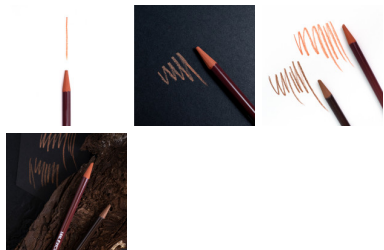

Пастельный карандаш монолит МАЛЕВИЧЪ, сангина, 6шт/упак.

Артикул: [810019](#)

Цена: 78 руб.

В наличии

История компании "Малевичъ" началась в 2013 году с небольшого розничного магазина для художников. В 2015 году уже была создана торговая марка "Малевичъ", быстро завоевавшая популярность благодаря жесткому контролю качества продукции на производстве и тщательному подбору материалов, что особенно важно для профессионалов. Компания разрабатывает собственный модельный ряд с учетом потребностей художников, которые лично тестируют каждый новый продукт и оценивают его качество.

Описание: Пастельные монолитные карандаши оттенка "сангина темная" от Малевичъ - отличные помощники для художника. С их помощью очень удобно создавать самые разные наброски и эскизы, в том числе рисунки человека. Можно рисовать на черной бумаге. Корпус каждого карандаша покрыт прозрачной пленкой. Продаются упаковками по 6 штук.

Характеристики:

Бренд	Малевичъ
Коллекция	Graf'Art
Назначение	для графики
Цвет	сангина темная
Упаковка	картонная коробка
Штрих-код	4627188472199