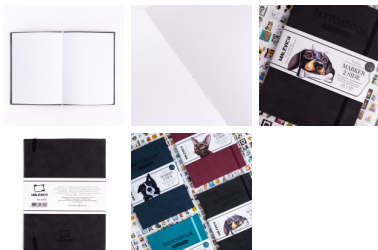

## Скетчбук для маркеров 2SIDE МАЛЕВИЧЬ 220г/м2, 15x21см, 40л., мокрый асфальт

Артикул: [401137](#)

Цена: 955 руб.

Под заказ

История компании "Малевичь" началась в 2013 году с небольшого розничного магазина для художников. В 2015 году уже была создана торговая марка "Малевичь", быстро завоевавшая популярность благодаря жесткому контролю качества продукции на производстве и тщательному подбору материалов, что особенно важно для профессионалов. Компания разрабатывает собственный модельный ряд с учетом потребностей художников, которые лично тестируют каждый новый продукт и оценивают его качество.

**Описание:** Скетчбуки для маркеров Markers 2SIDE от Малевичь созданы для рисования спиртовыми маркерами. Бумага имеет специальный слой, который не пропускает чернила на обратную сторону. Благодаря этому слою можно рисовать с обеих сторон бумаги. Книжный переплет листов позволяет рисовать развороты. В блоке 40 листов (80 страниц), плотность бумаги - 220г/м2. Твердая обложка имитирует замшу, закрывается на резинку.

### Характеристики:

Бренд	Малевичь
Назначение	для графики, для маркеров
Материал	100% целлюлоза
Цвет	экстра-белый
Фактура	особо гладкая (бристоль)

Формат	A5
Плотность, г/м <sup>2</sup>	220
Штрих-код	4627188473264
Количество листов	40
Крепление	книжный переплет
Исполнение	мокрый асфальт