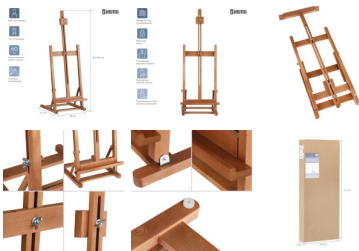

ООО "Ареал-Бренд" ОГРН: 1177746095680, тел.: +7 495 175-49-50, адрес: Москва, ул. Большая Ордынка, д. 13/9 стр.1
интернет-магазин для художников www.hudozhnik.club

Мольберт настольный Гамма `Студия`, 27x32x80(104)см, бук

Артикул: [260720213](#)

Цена: 2 278 руб.

В наличии

Компания Гамма, основанная в 1899 году, сегодня является одним из ведущих российских производителей товаров для творчества, которые предназначены для широкой детской аудитории, для начинающих и профессиональных художников, а также для представителей сферы хобби. Продукция Компании неоднократно была отмечена медалями и дипломами международных и всероссийских выставок, таких как: «Знак качества. Лучшее — детям», «Знак качества XXI века». Главная задача Компании заключается в популяризации творчества и искусства. При разработке линейки товаров для детей Компания Гамма руководствуется своим основным принципом — сделать творческую деятельность доступной и неотъемлемой частью жизни ребенка, способствовать формированию гармонично развитой личности.

Описание: Настольный мольберт классической формы, из серии «Студия» от фирмы ГАММА, это – оптимальное соотношение функциональности и цены. Отличный выбор для начинающих художников. Подходит для работы с малыми и средними форматами. Размер мольберта – 27x32x80(104)см, максимальный размер холста для работы – 60см. Верхний фиксатор регулируется по высоте и надёжно удерживает холст. Пластиковые опоры на основании препятствуют скольжению. Мольберт производится из лакированного бука. Все поверхности зашлифованы для безопасности и комфорта работы художника. Мольберт подходит для занятий в студии и дома, компактно складывается и не занимает много места при хранении. **Характеристики:**

Бренд

Гамма