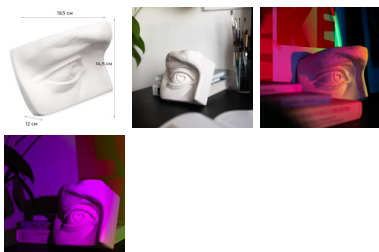

Гипсовая фигура "Глаз Давида" 19.5x14.5см, МАЛЕВИЧЪ

МАЛЕВИЧЪ

Артикул: [195263](#)

Цена: 742 руб.

Под заказ

История компании "Малевичъ" началась в 2013 году с небольшого розничного магазина для художников. В 2015 году уже была создана торговая марка "Малевичъ", быстро завоевавшая популярность благодаря жесткому контролю качества продукции на производстве и тщательному подбору материалов, что особенно важно для профессионалов. Компания разрабатывает собственный модельный ряд с учетом потребностей художников, которые лично тестируют каждый новый продукт и оценивают его качество.

Описание: Гипсовая уменьшенная копия правого глаза Давида со знаменитой скульптуры Микеланджело. Используется в качестве пособия для обучения академическому рисунку и пластической анатомии. Будет полезна для учащихся художественных школ, училищ, ВУЗов, арт-студий и для абитуриентов. Также подходит для самостоятельной подготовки и изучения, для лучшего понимания и насмотренности анатомии глаза. Можно создавать разное освещение, менять ракурсы. Фигура изготовлена из белого классического гипса, внутри - полая. Размеры: высота - 19,5см, глубина - 12см, ширина - 14,5см.