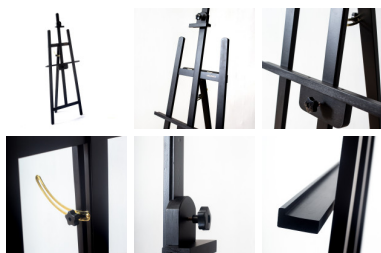

История компании "Малевичъ" началась в 2013 году с небольшого розничного магазина для художников. В 2015 году уже была создана торговая марка "Малевичъ", быстро завоевавшая популярность благодаря жесткому контролю качества продукции на производстве и тщательному подбору материалов, что особенно важно для профессионалов. Компания разрабатывает собственный модельный ряд с учетом потребностей художников, которые лично тестируют каждый новый продукт и оценивают его качество.

Описание: Мольберт "Лира" классической конструкции, выполнен из сосны высокого качества, покрашен в черный цвет. Полка и верхний зажим-бегунок регулируются по высоте. Ширина мольберта - 60 см, глубина - 78 см, высота - 158 см. Вес 3,24 кг.

Характеристики:

Бренд	Малевичъ
Назначение	для живописи, для графики
Материал	сосна
Размер, см	60 x 78 x 158
Вес	3,24 кг
Штрих-код	4627188476029