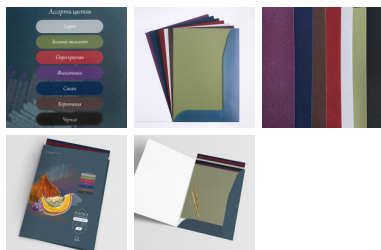

История компании "Малевич" началась в 2013 году с небольшого розничного магазина для художников. В 2015 году уже была создана торговая марка "Малевич", быстро завоевавшая популярность благодаря жесткому контролю качества продукции на производстве и тщательному подбору материалов, что особенно важно для профессионалов. Компания разрабатывает собственный модельный ряд с учетом потребностей художников, которые лично тестируют каждый новый продукт и оценивают его качество.

Описание: Экстра-плотная бумага для пастели и графики "Малевич" имеет мелко-зернистую поверхность с одной стороны, и гладкую - с другой. Это позволяет работать не только пастелью, но и самыми разными художественными материалами в различных техниках. Бумага окрашена в массу, поэтому ее срезы имеют такой же цвет, как и рабочие стороны. В коллекции представлены самые востребованные оттенки, пользующиеся популярностью у художников: черный, синий, охра красная, зеленый эвкалипт, серый, фиолетовый, коричневый. Бумага отлично подойдет для работы такими материалами, как классическая сухая пастель, пастельные карандаши, цветные карандаши, уголь, сангина и сепия, масляная пастель, акриловые маркеры, цветные чернила, акрил, темпера и гуашь. Кроме рисования, плотная цветная бумага может использоваться для создания коллажей, паспарту, в скрапбукинге, в упаковке и других видах хобби. **Характеристики:**

Бренд

Малевич