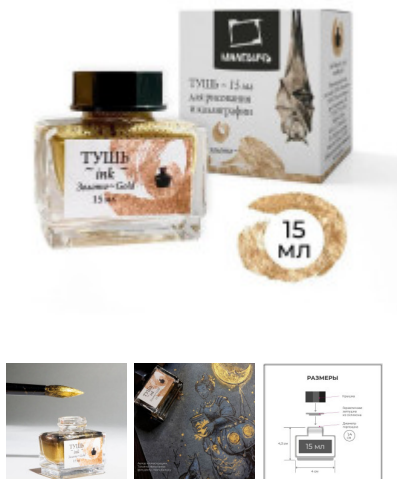

ООО "Ареал-Бренд" ОГРН: 1177746095680, тел.: +7 495 175-49-50, адрес: Москва, ул. Большая Ордынка, д. 13/9 стр.1
интернет-магазин для художников www.hudozhnik.club

Тушь для рисования и каллиграфии, МАЛЕВИЧЪ, металлик золото, 15мл

Артикул: [195226](#)

Цена: 310 руб.

Под заказ

История компании "Малевичъ" началась в 2013 году с небольшого розничного магазина для художников. В 2015 году уже была создана торговая марка "Малевичъ", быстро завоевавшая популярность благодаря жесткому контролю качества продукции на производстве и тщательному подбору материалов, что особенно важно для профессионалов. Компания разрабатывает собственный модельный ряд с учетом потребностей художников, которые лично тестируют каждый новый продукт и оценивают его качество.

Описание: Золотая тушь для рисования и каллиграфии от Малевичъ это - плотная яркая тушь, в состав которой входят специальная смола и металлическая пудра. Высокая укрывистость и плотная консистенция отлично подходят для работ на черной и тонированной бумаге. После высыхания тушь дает эффект потали. Перед использованием флакон рекомендуется взбалтывать, чтобы металлические частицы распределились равномерно. Герметичность флакона и свежесть туши обеспечивает силиконовая заглушка под крышкой. Золотые чернила можно использовать с акварелью, выделяя акценты рисунка. Тушь содержит металлическую пудру, поэтому не рекомендуется заправлять ею перьевые ручки и кисти с резервуаром. **Характеристики:**

Бренд	Малевичъ
Назначение	для графики, для смешанных техник
Цвет	золото

Объём	15 мл
Упаковка	флакон, картонная коробка
Штрих-код	4657792930051