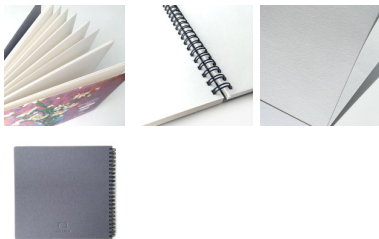

История компании "Малевичъ" началась в 2013 году с небольшого розничного магазина для художников. В 2015 году уже была создана торговая марка "Малевичъ", быстро завоевавшая популярность благодаря жесткому контролю качества продукции на производстве и тщательному подбору материалов, что особенно важно для профессионалов. Компания разрабатывает собственный модельный ряд с учетом потребностей художников, которые лично тестируют каждый новый продукт и оценивают его качество.

Описание: Скетчбук Малевичъ MIX MEDIA предназначен для акрила, гуаши, темперы и смешанных техник. Бумага плотностью 360г/м2 подходит даже для масла, если не использовать разбавитель. Мелкозернистая фактура бумаги позволяет совмещать материалы в различных техниках и осуществить любые эксперименты и идеи. Бумага изготовлена из качественной 100% целлюлозы, имеет натуральный белый цвет, не содержит отбеливателей и кислот. Скетчбук будет удобен на пленэрах и в поездках, так как задняя сторона обложки сделана из плотного картона, что позволяет рисовать на весу.

Характеристики:

Бренд	Малевичъ
Назначение	для акрила, для гуаши, для смешанных техник
Материал	100% целлюлоза