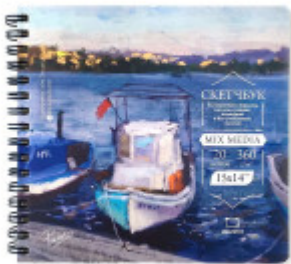

## Скетчбук для акрила и гуаши МАЛЕВИЧЪ Mix Media 15x14см, 360г/м2, 20л.

**МАЛЕВИЧЪ**

Артикул: [401608](#)

Цена: 283 руб.

В наличии

История компании "Малевичъ" началась в 2013 году с небольшого розничного магазина для художников. В 2015 году уже была создана торговая марка "Малевичъ", быстро завоевавшая популярность благодаря жесткому контролю качества продукции на производстве и тщательному подбору материалов, что особенно важно для профессионалов. Компания разрабатывает собственный модельный ряд с учетом потребностей художников, которые лично тестируют каждый новый продукт и оценивают его качество.

**Описание:** Скетчбук Малевичъ MIX MEDIA предназначен для акрила, гуаши, темперы и смешанных техник. Бумага плотностью 360г/м2 подходит даже для масла, если не использовать разбавитель. Мелкозернистая фактура бумаги позволяет совмещать материалы в различных техниках и осуществить любые эксперименты и идеи. Бумага изготовлена из качественной 100% целлюлозы, имеет натуральный белый цвет, не содержит отбеливателей и кислот. Скетчбук будет удобен на пленэрах и в поездках, так как задняя сторона обложки сделана из плотного картона, что позволяет рисовать на весу.

### Характеристики:

Бренд	Малевичъ
Назначение	для акрила, для гуаши, для смешанных техник
Материал	100% целлюлоза

Цвет	натуральный белый
Фактура	мелкое зерно
Плотность, г/м <sup>2</sup>	360
Размер, см	14 x 15
Штрих-код	4657792930716
Количество листов	20
Крепление	спираль