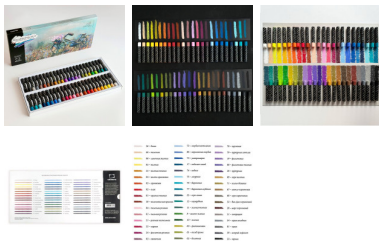

История компании "Малевичъ" началась в 2013 году с небольшого розничного магазина для художников. В 2015 году уже была создана торговая марка "Малевичъ", быстро завоевавшая популярность благодаря жесткому контролю качества продукции на производстве и тщательному подбору материалов, что особенно важно для профессионалов. Компания разрабатывает собственный модельный ряд с учетом потребностей художников, которые лично тестируют каждый новый продукт и оценивают его качество.

Описание:

Традиционная масляная пастель от Малевичъ это - практичный и интересный материал как для начинающих художников, так и для профессионалов. Пастель обладает высокой кроющей способностью, интенсивностью цвета, смешиваемостью и мягкостью. Легко ложится на различные типы художественной бумаги. Может быть размыта с помощью разбавителя для масляных красок. Подходит для смешанных техник.

Набор масляной пастели "Малевичъ" это - универсальный комплект из 48 популярных цветов, смешивая которые можно получить практически любой оттенок. Идеален в качестве "стартового набора" и как подарок художнику. В комплект входят 48 мелков пастели следующих цветов: Белый, Телесный, Лимонный желтый, Желтый, Желтый темный, Желто-оранжевый, Оранжевый, Алый, Красный темный, Железоокисный красный, Телесный розовый, Пыльный розовый, Розовый пастельный, Кармин, Фиолетово-розовый, Ежевичный, Голубой пастельный, Королевский голубой, Ультрамарин, Кобальт синий, Индиго, Лазурный,