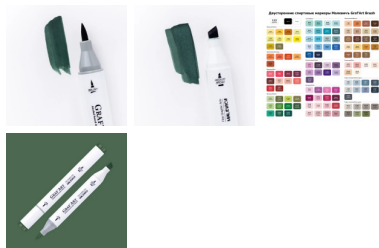

Маркер спиртовой двусторонний Graf'Art Brush МАЛЕВИЧЪ, G405 Зеленый папоротник

Артикул: [190031](#)

Цена: 181 руб.

В наличии

История компании "Малевичъ" началась в 2013 году с небольшого розничного магазина для художников. В 2015 году уже была создана торговая марка "Малевичъ", быстро завоевавшая популярность благодаря жесткому контролю качества продукции на производстве и тщательному подбору материалов, что особенно важно для профессионалов. Компания разрабатывает собственный модельный ряд с учетом потребностей художников, которые лично тестируют каждый новый продукт и оценивают его качество.

Описание: Художественные двусторонние маркеры Graf'Art Brush от компании "Малевичъ" созданы специально для скетчинга и подобных графических работ. Маркеры имеют два наконечника - "долото" и "кисть". Чернила - сделаны на спиртовой основе, но они не имеют сильного запаха. Формула этих чернил, изготовленных в Великобритании, обеспечивает создание плавного градиента и отсутствие выраженных полос. Комбинация из двух разных наконечников позволяет создавать любые штрихи, мазки и линии: широкий скошенный "долото" хорош для четких форм, а экстра-мягкая кисть (сделана в Японии), дает возможность работать маркером в живописной технике, создавая легкие мазки, растушевки и тонкие линии. Корпус из пластика белого цвета имеет в сечении овальную форму. Его удобно держать в руках, а благодаря форме, он не перекаатывается по столу, сохраняя порядок на рабочем месте художника. Цветовая палитра состоит из самых востребованных чистых оттенков и подобрана так, чтобы художник мог создать и портрет, и ботаническую

зарисовку, и архитектурный пейзаж. Для лучшего смешивания цветов предусмотрен специальный бесцветный маркер-блендер. **Характеристики:**

Бренд	Малевичъ
Коллекция	Graf'Art
Назначение	для графики
Цвет	G405 - Зеленый папоротник
Пишущий узел	"долото" (плоский скошенный) и "кисть"
Штрих-код	4627157798626