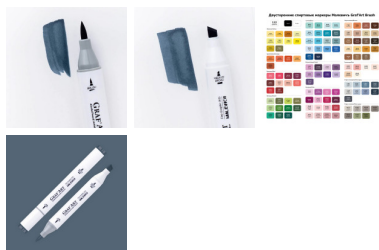

Маркер спиртовой двусторонний Graf'Art Brush МАЛЕВИЧЪ, С105 Серый голубой 5

Артикул: [190085](#)

Цена: 181 руб.

В наличии

История компании "Малевичъ" началась в 2013 году с небольшого розничного магазина для художников. В 2015 году уже была создана торговая марка "Малевичъ", быстро завоевавшая популярность благодаря жесткому контролю качества продукции на производстве и тщательному подбору материалов, что особенно важно для профессионалов. Компания разрабатывает собственный модельный ряд с учетом потребностей художников, которые лично тестируют каждый новый продукт и оценивают его качество.

Описание: Художественные двусторонние маркеры Graf'Art Brush от компании "Малевичъ" созданы специально для скетчинга и подобных графических работ. Маркеры имеют два наконечника - "долото" и "кисть". Чернила - сделаны на спиртовой основе, но они не имеют сильного запаха. Формула этих чернил, изготовленных в Великобритании, обеспечивает создание плавного градиента и отсутствие выраженных полос. Комбинация из двух разных наконечников позволяет создавать любые штрихи, мазки и линии: широкий скошенный "долото" хорош для четких форм, а экстра-мягкая кисть (сделана в Японии), дает возможность работать маркером в живописной технике, создавая легкие мазки, растушевки и тонкие линии. Корпус из пластика белого цвета имеет в сечении овальную форму. Его удобно держать в руках, а благодаря форме, он не перекаатывается по столу, сохраняя порядок на рабочем месте художника. Цветовая палитра состоит из самых востребованных чистых оттенков и подобрана так, чтобы художник мог создать и портрет, и ботаническую

зарисовку, и архитектурный пейзаж. Для лучшего смешивания цветов предусмотрен специальный бесцветный маркер-блендер. **Характеристики:**

Бренд	Малевичъ
Коллекция	Graf'Art
Назначение	для графики
Цвет	C105 - Серый голубой 5
Пишущий узел	"долото" (плоский скошенный) и "кисть"
Штрих-код	4627157799166