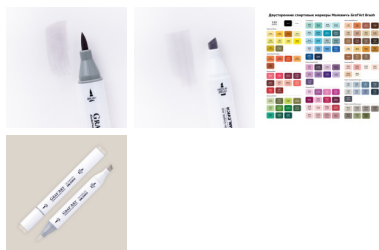

## Маркер спиртовой двусторонний Graf'Art Brush МАЛЕВИЧЪ, W101 Серый теплый 1

Артикул: [190089](#)

Цена: 181 руб.

В наличии

История компании "Малевичъ" началась в 2013 году с небольшого розничного магазина для художников. В 2015 году уже была создана торговая марка "Малевичъ", быстро завоевавшая популярность благодаря жесткому контролю качества продукции на производстве и тщательному подбору материалов, что особенно важно для профессионалов. Компания разрабатывает собственный модельный ряд с учетом потребностей художников, которые лично тестируют каждый новый продукт и оценивают его качество.

**Описание:** Художественные двусторонние маркеры Graf'Art Brush от компании "Малевичъ" созданы специально для скетчинга и подобных графических работ. Маркеры имеют два наконечника - "долото" и "кисть". Чернила - сделаны на спиртовой основе, но они не имеют сильного запаха. Формула этих чернил, изготовленных в Великобритании, обеспечивает создание плавного градиента и отсутствие выраженных полос. Комбинация из двух разных наконечников позволяет создавать любые штрихи, мазки и линии: широкий скошенный "долото" хорош для четких форм, а экстра-мягкая кисть (сделана в Японии), дает возможность работать маркером в живописной технике, создавая легкие мазки, растушевки и тонкие линии. Корпус из пластика белого цвета имеет в сечении овальную форму. Его удобно держать в руках, а благодаря форме, он не перекаатывается по столу, сохраняя порядок на рабочем месте художника. Цветовая палитра состоит из самых востребованных чистых оттенков и подобрана так, чтобы художник мог создать и портрет, и ботаническую

зарисовку, и архитектурный пейзаж. Для лучшего смешивания цветов предусмотрен специальный бесцветный маркер-блендер. **Характеристики:**

Бренд	Малевичъ
Коллекция	Graf'Art
Назначение	для графики
Цвет	W101 - Серый теплый 1
Пишущий узел	"долото" (плоский скошенный) и "кисть"
Штрих-код	4627157799203