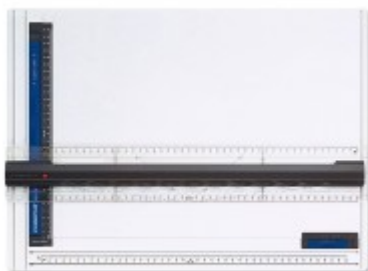

Чертёжный планшет STAEDTLER Mars 661 формат А3 с рейсшиной

Артикул: [ST661A3](#)

Цена: 10 341 руб.

Под заказ

Чертёжная доска - незаменимый инструмент в руках инженера, архитектора или дизайнера. Но планшет Mars 661 по функционалу близок к профессиональному чертёжному кульману - надёжная фиксация листа формата до А3 на идеально ровной поверхности и удобная рейсшина с возможностью фиксации поворотной головки (угольник с транспортиром).

Описание:

- рейсшина оснащённая механизмом блокировки
- два специальных паза для лёгкого и плавного передвижения рейсшины
- зажим, позволяющий быстро вставлять и менять листы бумаги, прочно удерживая несколько листов
- вспомогательные шкалы, которые нанесены и на доску и на рейсшину
- линейка с 7 и 42 делениями для изометрического черчения
- шкала для установки раствора циркуля с отверстием для иглы
- маркировка "Stop" и "Go" с цветовым индикатором

Характеристики:

Бренд	STAEDTLER
Коллекция	Mars
Назначение	для черчения
Формат	A3
Размер, см	37.8 x 2.3 x 52
Вес	1.32 кг

Производство

Германия