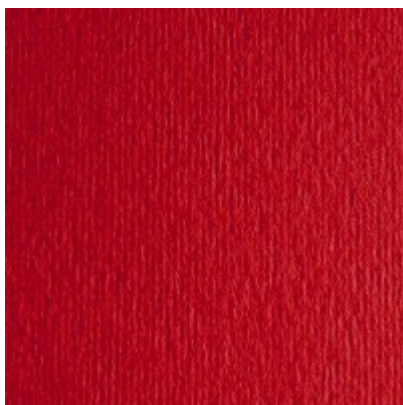

ООО "Ареал-Бренд" ОГРН: 1177746095680, тел.: +7 495 175-49-50, адрес: Москва, ул.
Большая Ордынка, д. 13/9 стр.1
интернет-магазин для художников www.hudozhnik.club

Бумага цветная FABRIANO ElleErre CartaCrea, 220г/м2, лист 21x29.7см, Красный, 50л./упак.

Артикул: [71014009](#)

Цена: 43 руб.

Под заказ

Марка бумажной продукции "Fabriano" - одна из старейших в Европе. Первые сведения о производстве бумаги в районе итальянского города Фабриано относятся еще к 1264 году. С самого начала мастера старались добиться в своем деле совершенства и привнести в него нечто новое. Так именно в Фабриано впервые появились "водяные" знаки производителя на листах бумаги, была изобретена молотковая дробилка для получения однородных волокон, а также вместо крахмала для пропитки стал использоваться желатин, что значительно улучшило не только рабочие качества бумаги, но и ее долговечность. Сегодня специалисты "Fabriano", как и прежде, работают со страстью, мастерством и стилем, и создают для художников, дизайнеров и издателей бумагу высочайшего качества. Кроме того "Fabriano" является ревностным блюстителем экологических норм и защитником природы, добиваясь от своих поставщиков непрерывного восстановления лесных массивов.

Описание: Бумага "ElleErre CartaCrea" от Fabriano - это очень плотная и прочная цветная бумага, изготовленная из высококачественной целлюлозы с соблюдением всех экологических, социальных и хозяйственных стандартов (в частности, без применения кислот, хлора и других вредных веществ). Благодаря своей прочности, бумага прекрасно выдерживает многочисленные правки работы. Поверхности бумаги "ElleErre CartaCrea" различны по фактуре: одна поверхность - в крупный "рубчик", а другая - гладкая. По назначению эта бумага может считаться универсальной, поскольку отлично подходит для